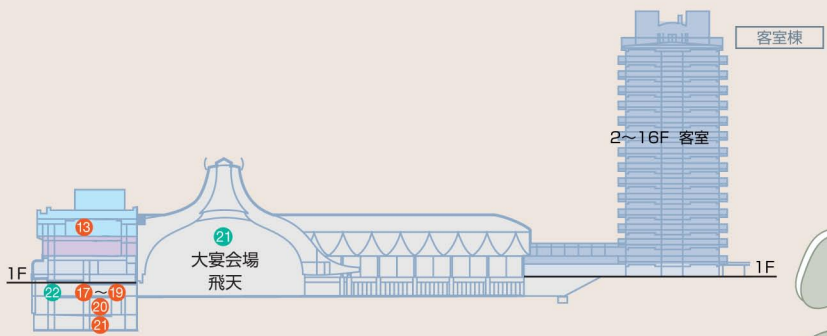

# FLOOR INFORMATION / 全館ご案内

**Grand Prince Hotel**  
New Takanawa

## グランドプリンスホテル新高輪

1F	14 ラウンジ もみじ
	15 メインバー あさま
	16 和食 清水
	20 フラワーショップ
B1	17 レストラン マルモラーダ ◆
	18 カフェ・エーデルワイス ◆
	19 プレド&ケーキ コッペル ◆
	21 大宴会場 飛天
	22 プティック・ショップ ◆
B2	20 北京料理 桃李 ◆

客室棟	
2~16F	客室
1F	27 ビジネスセンター
	28 ミーティングルーム
	29 コンビニエンスショップ
	30 東京みやげ
	31 ドラッグストア
	32 プティック・ショップ
	33 宅配便コーナー
	34 衣裳室
庭園内	22 茶寮 恵庵

■各ホテルおよび国際館パミールについては、ロビー階(1F)の平面図を記載しております。

■レストラン・バー・ラウンジは ①~⑭ で、その他の施設は ①~⑬ で表示しております。

■ロビー階(1F)以外の階にあるレストラン・施設については、ご案内図内にある◆印に一番近いエレベーターまたはエスカレーターをご利用ください。

■営業内容が変更になる場合がございます。

**国際館パミール**  
B1~B3 駐車場